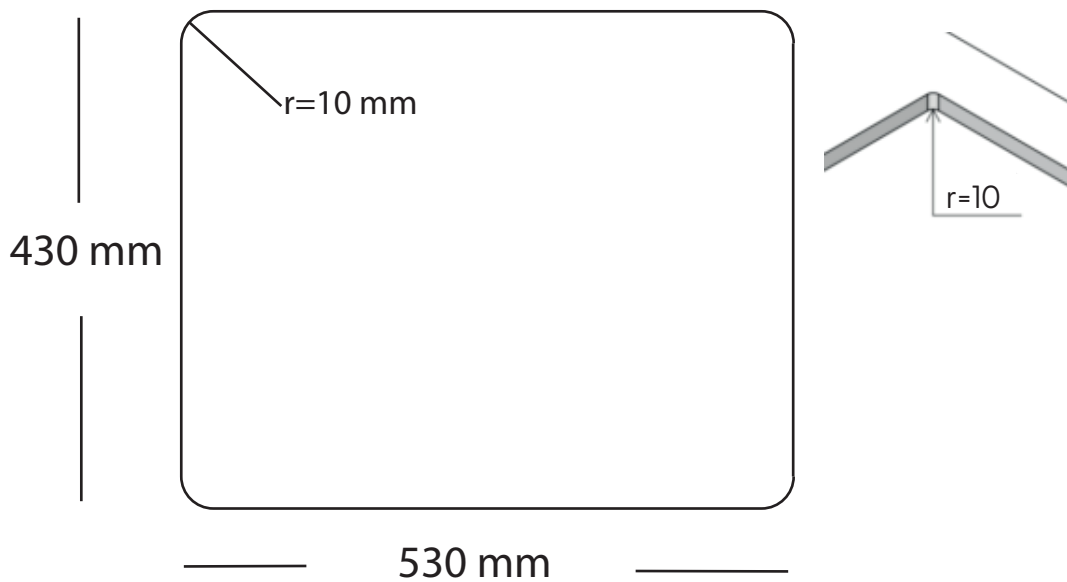

Quadrix 50 køkkenvask Udskæringsmål

Varenr.: 10202

Godstykkelse: 1,0 mm
Min. skabsbredde: 600 mm

Fikseringsclips til nedfældning medfølger

LAVABO®

UDSKÆRINGSMÅL Nedfældning
AUSSPARURNG Einbau
CUTOUT Normal instalation

UDSKÆRINGSMÅL Planlimning
AUSSPARURNG Flächenbündig
CUTOUT Flush mount