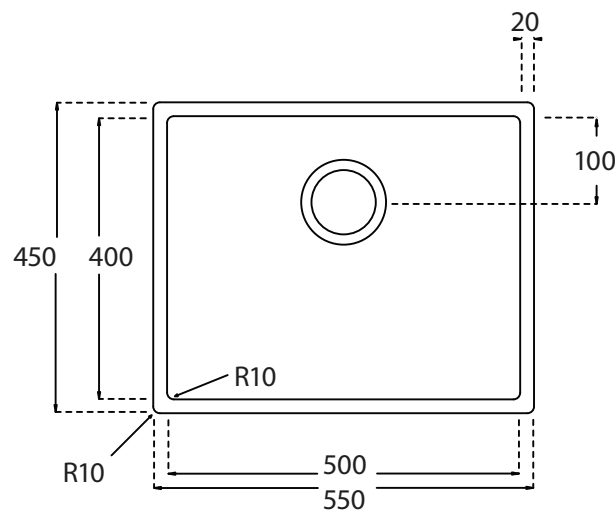

Quadrix 50 køkkenvask Udskæringsmål

Varenr.: 10202

Godstykkelse: 1,0 mm
Min. skabsbredde: 600 mm

Fikseringsclips til nedfældning medfølger

LAVABO®

UDSKÆRINGSMÅL Nedfældning
AUSSPARURNG Einbau
CUTOUT Normal instalation

UDSKÆRINGSMÅL Planlimning
AUSSPARURNG Flächenbündig
CUTOUT Flush mount